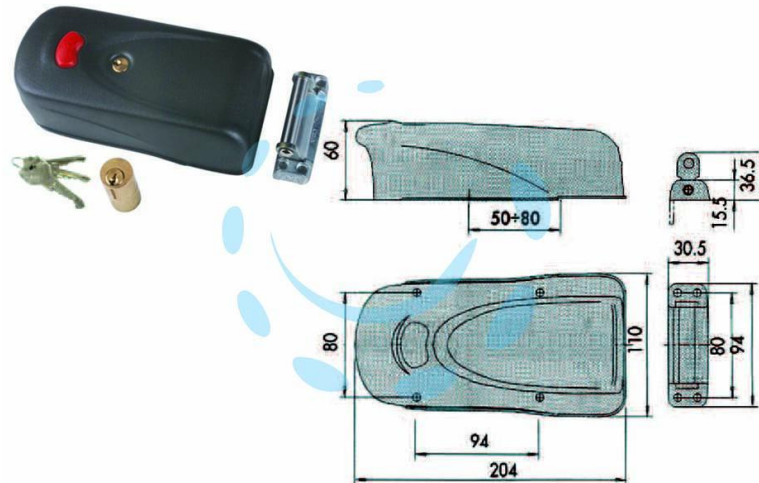

**ELETTROSERRATURE PER PORTE IN FERRO CON
PULSANTE INTERNO 1A731 - (1A731.00.0)**

Cod.

394604

DESCRIZIONE

- mm.50/80 tensione 12v, reversibilità DX/SX ed entrata variabile, scudo di protezione in acciaio verniciato, bocchette in metallo con perno oscillante in inox, catenaccio a gancio rotante in alluminio estruso, cilindro fisso, pulsante interno e fermo a giorno, dotazione 3 chiavi