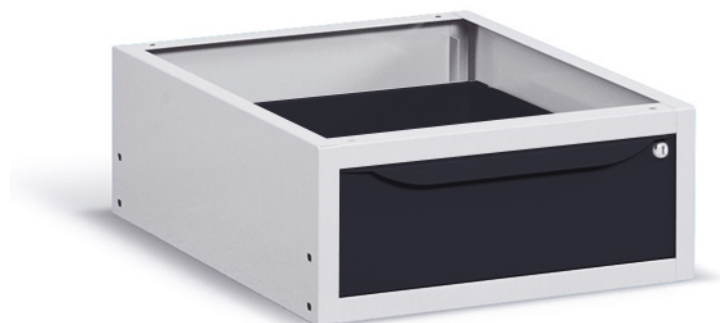

Fami Armadio ad 1 cassetto per banchi da lavoro Dim.
L.500 x P.607 x H.210 FBG03S50C0001PD

Cod. IDEAONE06099

DESCRIZIONE

Armadio 1 cassetto Dim. L.500 x P.607 x H.210 abbinabile a tutti i banchi da lavoro Fami disponibile nelle colorazioni Blu RAL 5012 oppure Grigio RAL 7035.