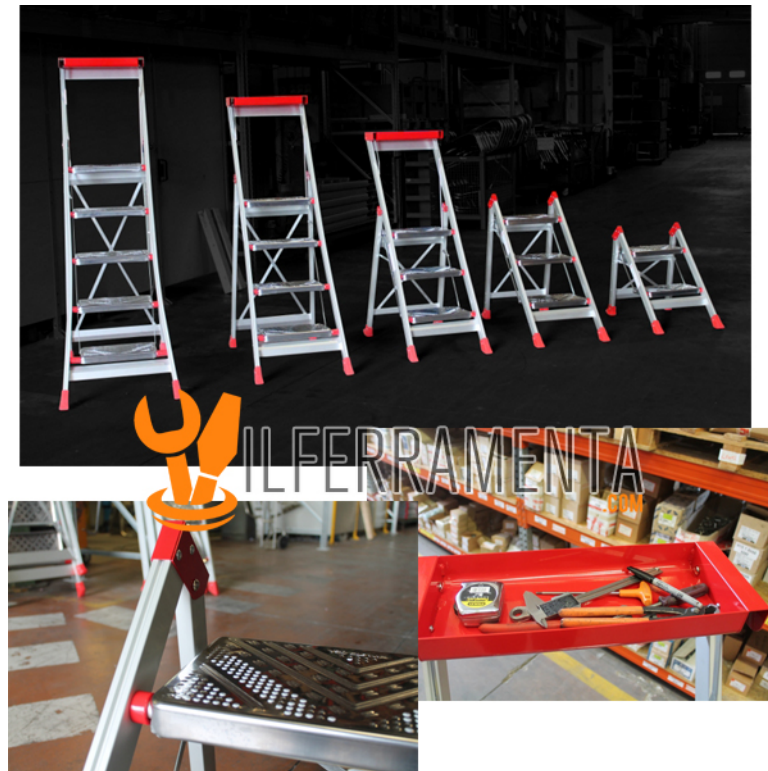

Faraone Mod.SGP02 Sgabello professionale Alluminio e Acciaio 2 gradini

Cod.

SGP02

DESCRIZIONE

Faraone Mod.SGP02 Sgabello professionale Alluminio e Acciaio 2 gradini

Sgabello professionale in alluminio anodizzato argento e gradini in acciaio inox.

Portata da 150 kg, segue le normative EN 131 e EN 14183.

Questa scala in alluminio è dotata di ampi gradini in acciaio inox da 23x36 cm

Lo sgabello SGP, quando è chiuso, occupa pochissimo spazio.