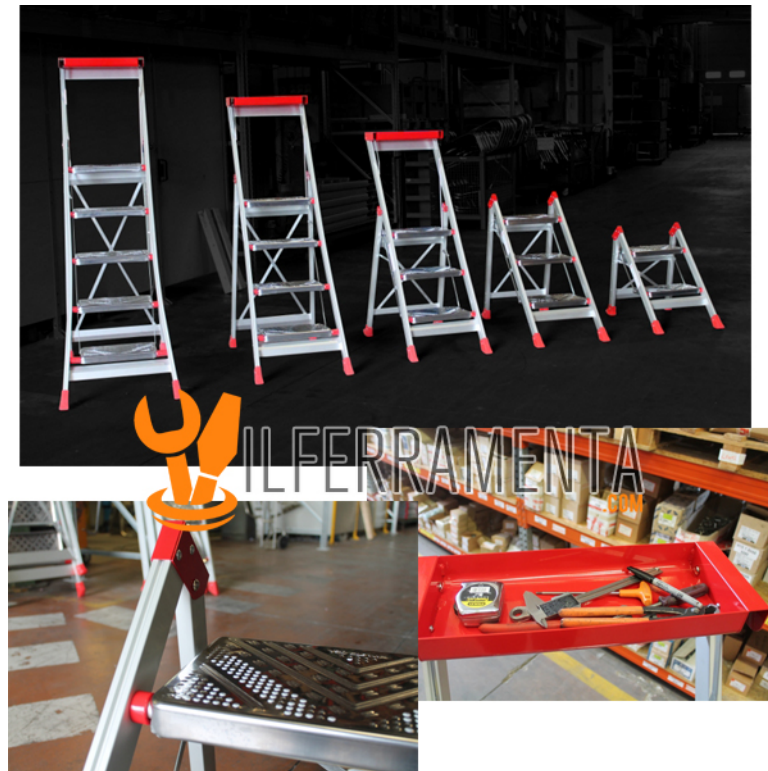

Faraone Mod.SGP03 Sgabello professionale Alluminio e Acciaio 3 gradini

Cod.

SGP03

DESCRIZIONE

Faraone Mod.SGP03 Sgabello professionale Alluminio e Acciaio 3 gradini

Sgabello professionale in alluminio anodizzato argento e gradini in acciaio inox.

Portata da 150 kg, segue le normative EN 131 e EN 14183.

Questa scala in alluminio è dotata di ampi gradini in acciaio inox da 23x36 cm

Lo sgabello SGP, quando è chiuso, occupa pochissimo spazio.