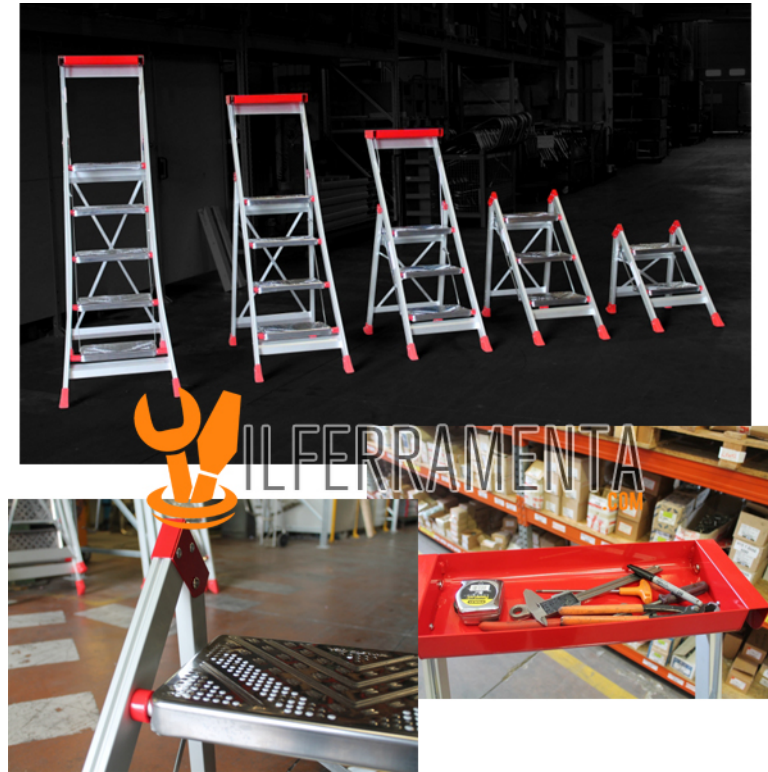

Faraone Mod.SGP03 Sgabello professionale Alluminio e Acciaio 3 gradini

Cod.

SGP03

DESCRIZIONE

Faraone Mod.SGP03 Sgabello professionale Alluminio e Acciaio 3 gradini

Sgabello professionale in alluminio anodizzato argento e gradini in acciaio inox.

Portata da 150 kg, segue le normative EN 131 e EN 14183.

Questa scala in alluminio è dotata di ampi gradini in acciaio inox da 23x36 cm

Lo sgabello SGP, quando è chiuso, occupa pochissimo spazio.