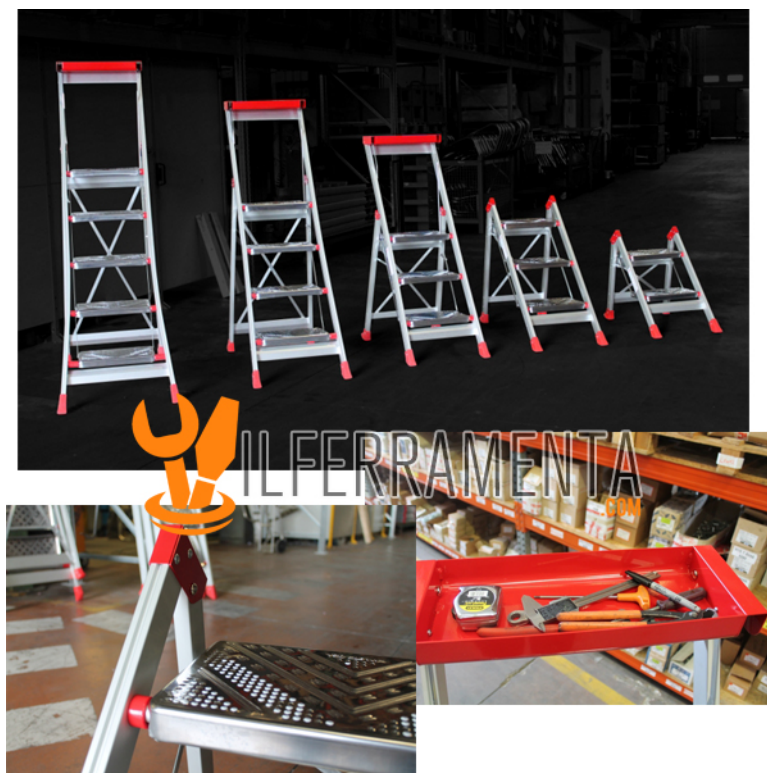

**Faraone Mod.SGP03P Sgabello professionale Alluminio e Acciaio 3 gradini**

Cod.

SGP03P

### **Faraone Mod.SGP03P Sgabello professionale Alluminio e Acciaio 3 gradini**

Sgabello professionale in alluminio anodizzato argento e gradini in acciaio inox.

Portata da 150 kg, segue le normative EN 131 e EN 14183.

Questa scala in alluminio è dotata di ampi gradini in acciaio inox da 23x36 cm e di una pratica e robusta vaschetta portaoggetti.

Lo sgabello SGP, quando è chiuso, occupa pochissimo spazio.