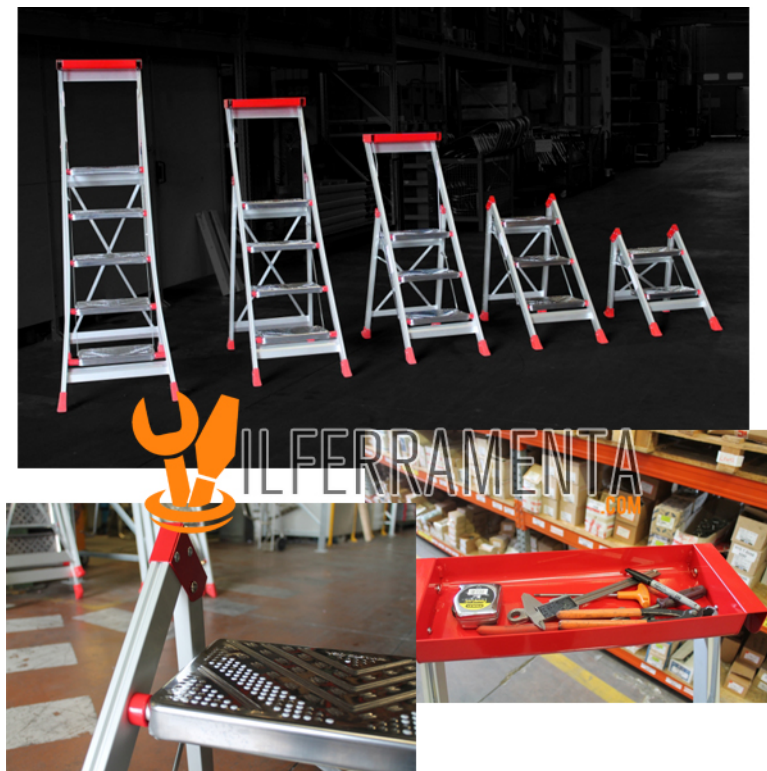

**Faraone Mod.SGP03P Sgabello professionale Alluminio e Acciaio 3 gradini**

Cod.

SGP03P

### **Faraone Mod.SGP03P Sgabello professionale Alluminio e Acciaio 3 gradini**

Sgabello professionale in alluminio anodizzato argento e gradini in acciaio inox.

Portata da 150 kg, segue le normative EN 131 e EN 14183.

Questa scala in alluminio è dotata di ampi gradini in acciaio inox da 23x36 cm e di una pratica e robusta vaschetta portaoggetti.

Lo sgabello SGP, quando è chiuso, occupa pochissimo spazio.