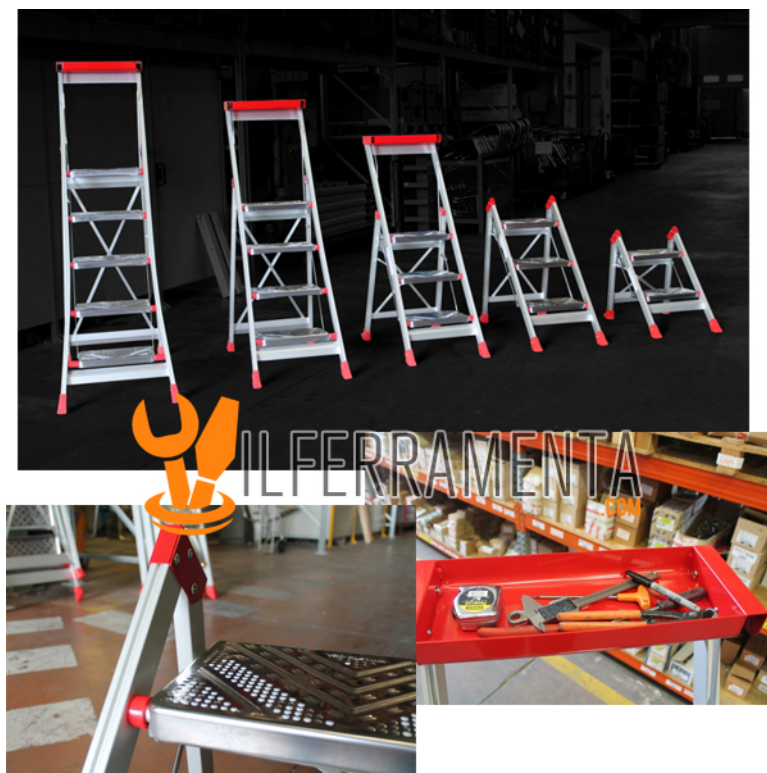

Faraone Mod.SGP04 Sgabello professionale Alluminio e Acciaio 4 gradini

Cod.

SGP04

DESCRIZIONE

Faraone Mod.SGP04 Sgabello professionale Alluminio e Acciaio 4 gradini

Sgabello professionale in alluminio anodizzato argento e gradini in acciaio inox. Portata da 150 kg, segue le normative EN 131 e EN 14183.

Questa scala in alluminio è dotata di ampi gradini in acciaio inox da 23x36 cm e di una pratica e robusta vaschetta portaoggetti.

Lo sgabello SGP, quando è chiuso, occupa pochissimo spazio.