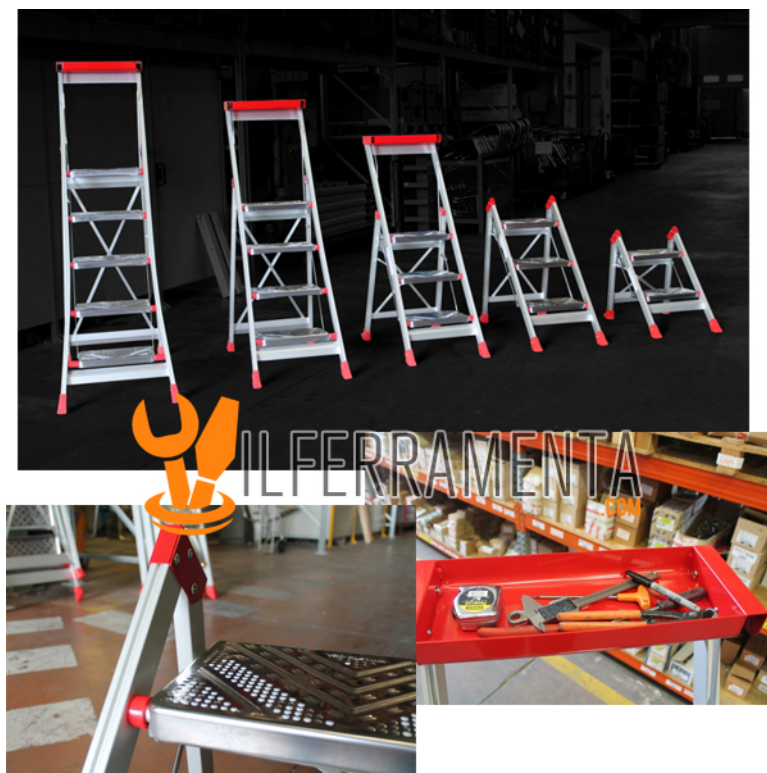

Faraone Mod.SGP05 Sgabello professionale Alluminio e Acciaio 5 gradini

Cod.

SGP05

DESCRIZIONE

Faraone Mod.SGP05 Sgabello professionale Alluminio e Acciaio 5 gradini

Sgabello professionale in alluminio anodizzato argento e gradini in acciaio inox.

Portata da 150 kg, segue le normative EN 131 e EN 14183.

Questa scala in alluminio è dotata di ampi gradini in acciaio inox da 23x36 cm e di una pratica e robusta vaschetta portaoggetti.

Lo sgabello SGP, quando è chiuso, occupa pochissimo spazio.