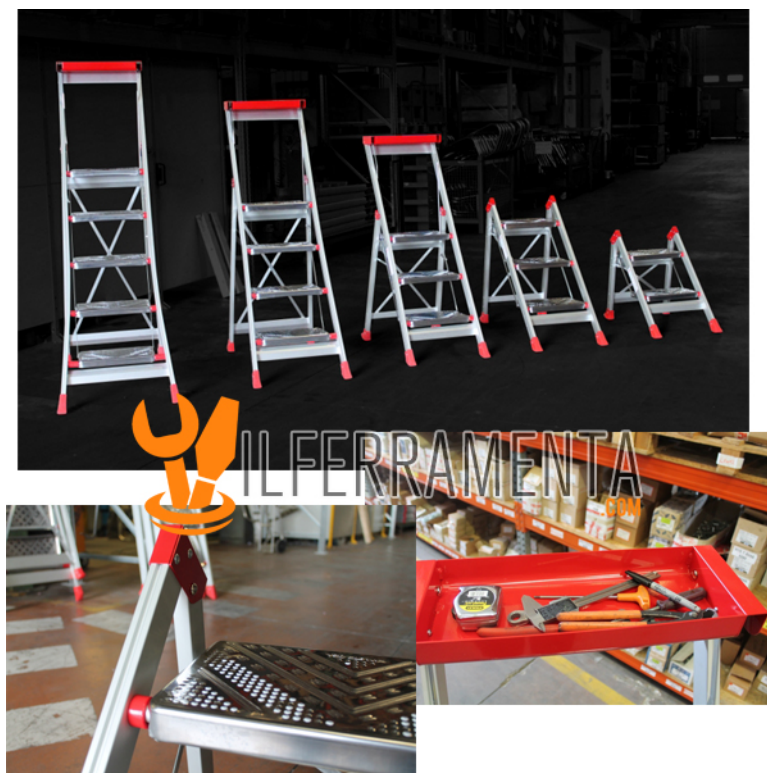

**Faraone Mod.SGP05 Sgabello professionale Alluminio e Acciaio 5 gradini**

Cod.

**SGP05**

### **Faraone Mod.SGP05 Sgabello professionale Alluminio e Acciaio 5 gradini**

Sgabello professionale in alluminio anodizzato argento e gradini in acciaio inox.

Portata da 150 kg, segue le normative EN 131 e EN 14183.

Questa scala in alluminio è dotata di ampi gradini in acciaio inox da 23x36 cm e di una pratica e robusta vaschetta portaoggetti.

Lo sgabello SGP, quando è chiuso, occupa pochissimo spazio.