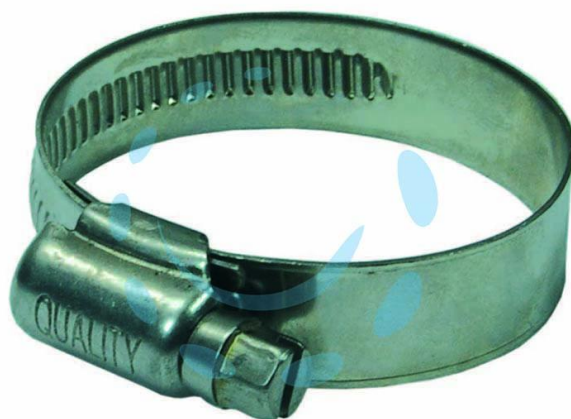

FASCETTA STRINGITUBO IN ACCIAIO INOX AISI 304
MM.13 - ø mm.23/35

Cod.

180900

DESCRIZIONE

altezza mm.13