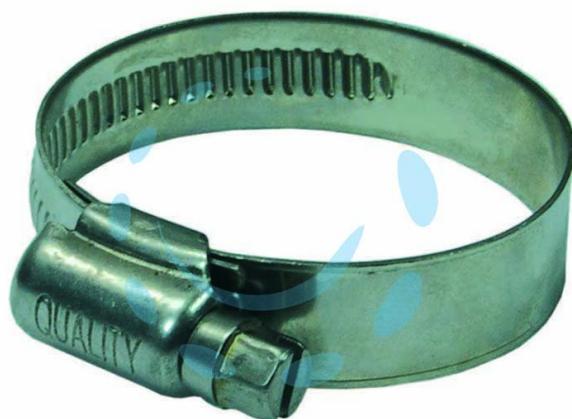

FASCETTA STRINGITUBO IN ACCIAIO INOX AISI 304
MM.13 - ø mm.40/60

Cod.

180931

DESCRIZIONE

altezza mm.13