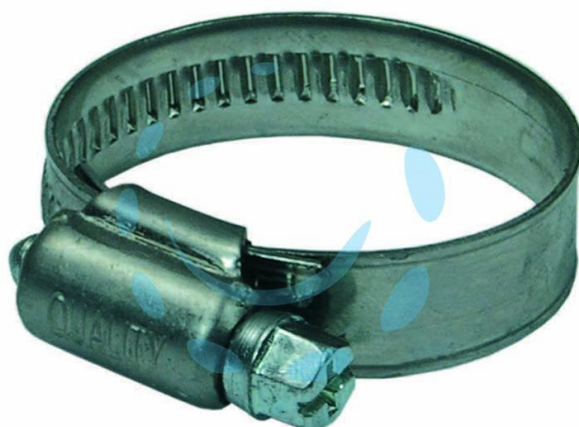

**FASCETTA STRINGITUBO IN ACCIAIO INOX AISI 430**  
MM.12,7 - ø mm.80/100

Cod.

181211

## DESCRIZIONE

altezza mm.12,7