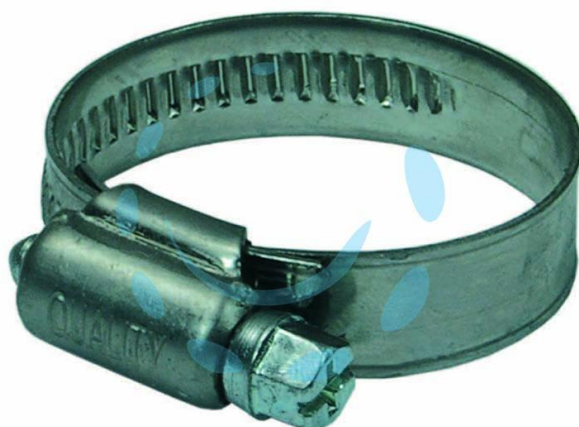

**FASCETTA STRINGITUBO IN ACCIAIO INOX AISI 430**  
MM.12,7 - ø mm.120/140

Cod.

181235

## DESCRIZIONE

altezza mm.12,7