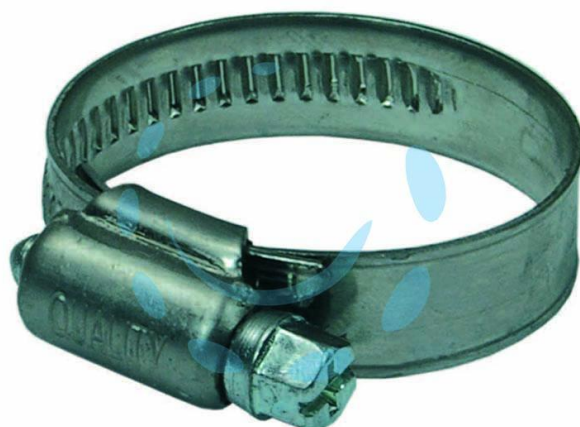

**FASCETTA STRINGITUBO IN ACCIAIO INOX AISI 430**  
MM.12,7 - ø mm.180/200

Cod.

181259

## DESCRIZIONE

altezza mm.12,7