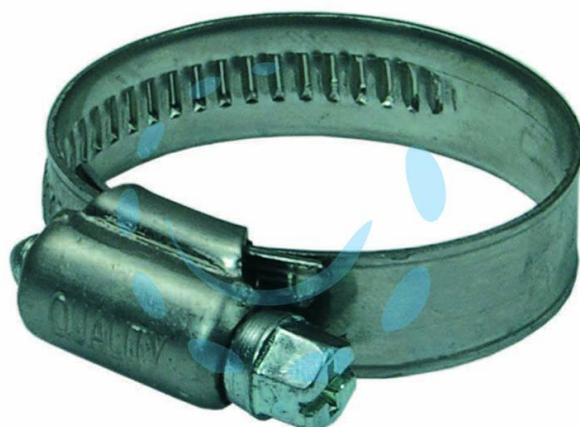

FASCETTA STRINGITUBO IN ACCIAIO INOX AISI 430
MM.12,7 - ø mm.25/40

Cod.

181150

DESCRIZIONE

altezza mm.12,7