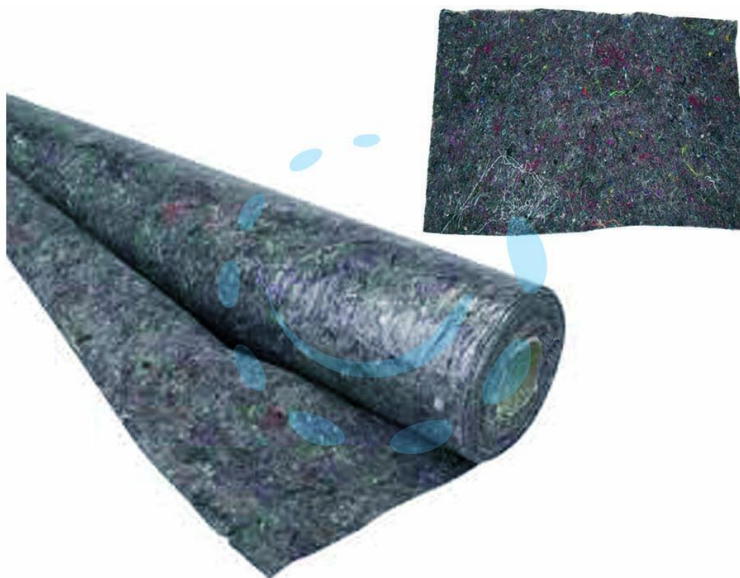

**FELTRO ASSORBENTE CON ANTISCIVOLO DI  
PROTEZIONE - rotolo da mt.25x1h.gr.220mq.**

Cod.

288729

## DESCRIZIONE

in fibra tessile non tessuta, assorbente, pratico e resistente, antiscivolo - per proteggere i pavimenti in legno, marmo, ceramica, durante i lavori di tinteggiatura, decorazione o lavori edili in genere