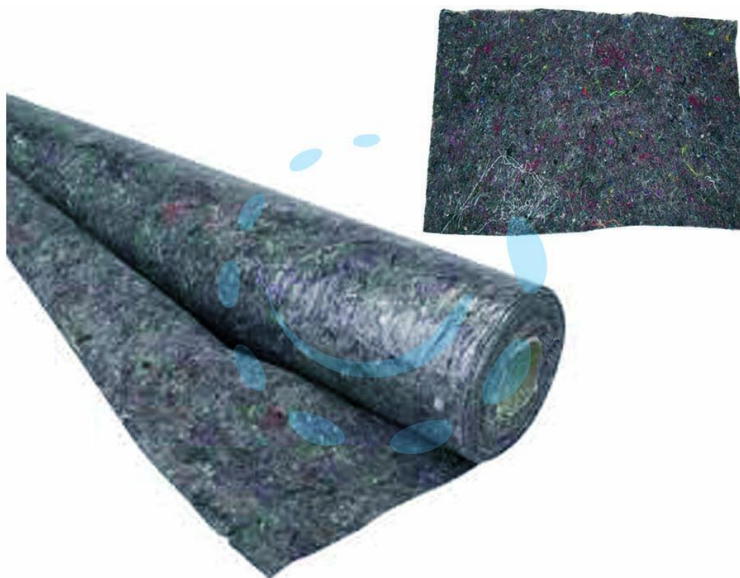

**FELTRO ASSORBENTE CON ANTISCIVOLO DI
PROTEZIONE - rotolo da mt.50x1h.gr.220mq.**

Cod.

288736

DESCRIZIONE

in fibra tessile non tessuta, assorbente, pratico e resistente, antiscivolo - per proteggere i pavimenti in legno, marmo, ceramica, durante i lavori di tinteggiatura, decorazione o lavori edili in genere