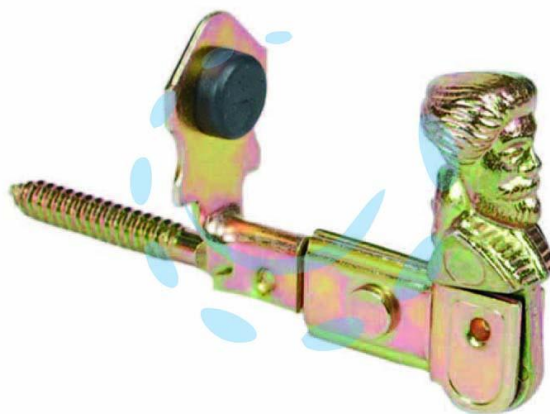

**FERMAPERSIANE AD OMINO CON VITE E FERMO -
mm.130x60h. tropicalizzato**

Cod.

55093

DESCRIZIONE

in acciaio con fermo fisso con entrata max da mm.60, omino in lega