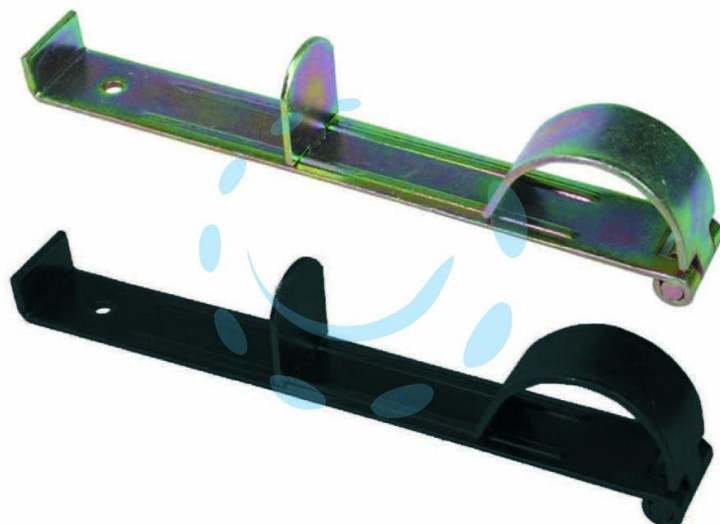

**FERMAPERSIANE ALLA ROMANA - in acciaio
tropicalizzato**

Cod.

8655

DESCRIZIONE

mm.190x25 tipo leggero a murare