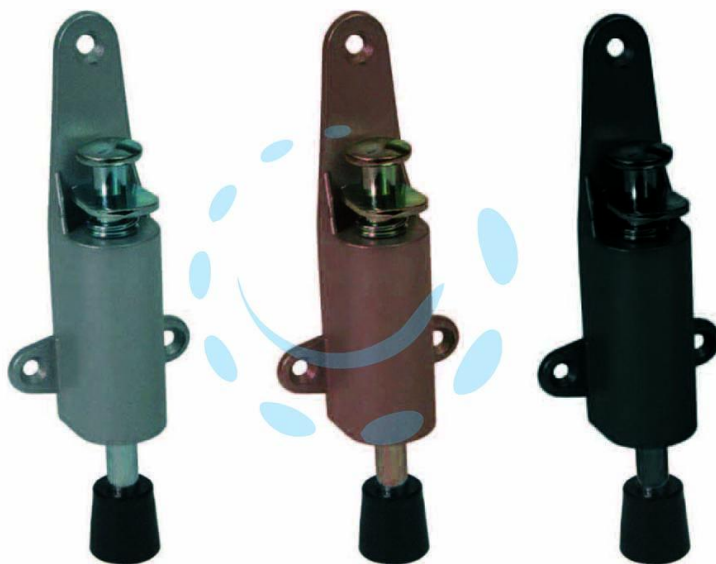

FERMAPORTA A PEDALE - mm.50x120h. colore argento

Cod.

22682

DESCRIZIONE

in zama verniciato, perno centrale con molla