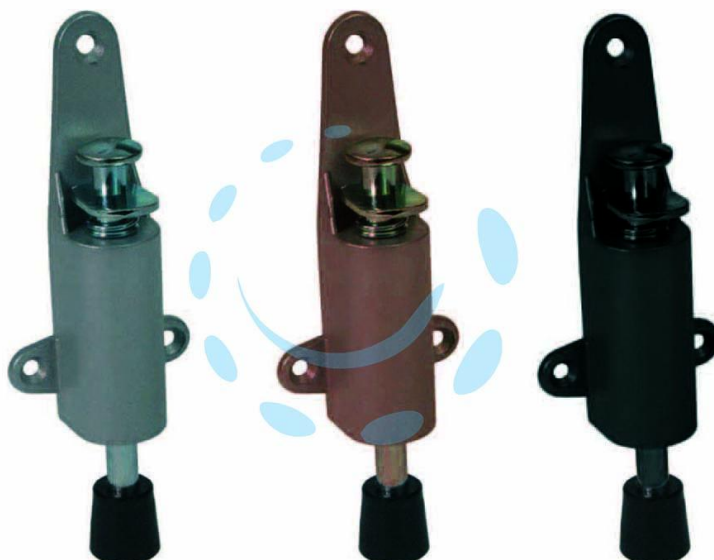

FERMAPORTA A PEDALE - mm.50x120h. colore argento

Cod.

22682

DESCRIZIONE

in zama verniciato, perno centrale con molla