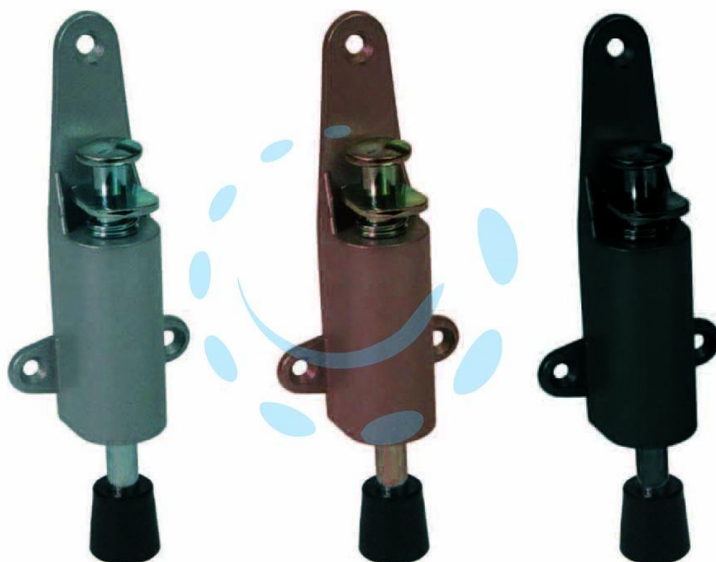

FERMAPORTA A PEDALE - mm.50x120h. colore bronzo

Cod.

77118

## DESCRIZIONE

in zama verniciato, perno centrale con molla