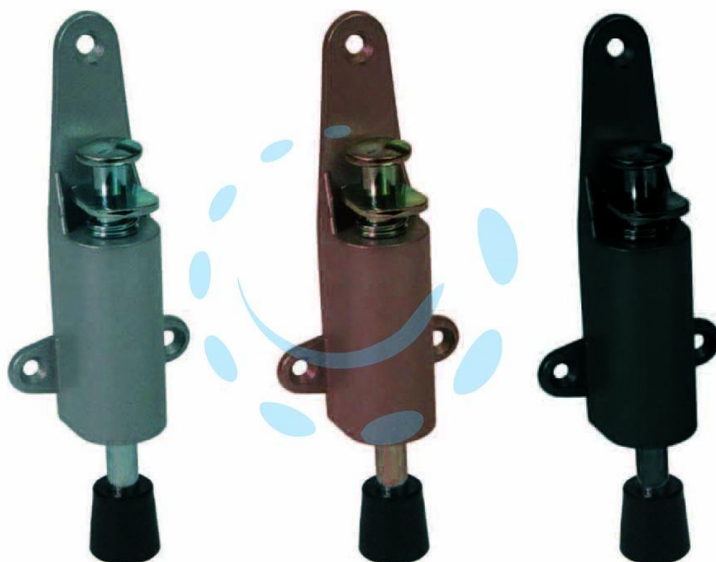

FERMAPORTA A PEDALE - mm.50x120h. colore bronzo

Cod.

77118

DESCRIZIONE

in zama verniciato, perno centrale con molla