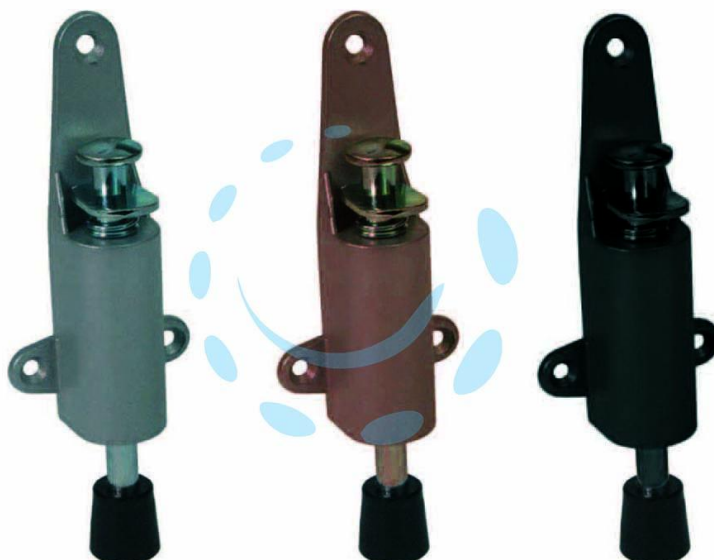

FERMAPORTA A PEDALE - mm.50x120h. colore nero

Cod.

77392

DESCRIZIONE

in zama verniciato, perno centrale con molla