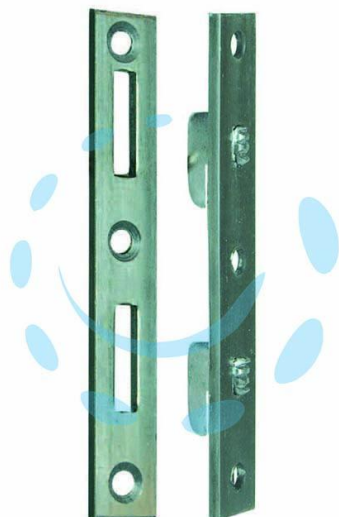

FERRI LETTO TRAFILATI 2 GANCI ART.150 - mm.100x14,5

Cod.

209434

DESCRIZIONE

in acciaio lucido