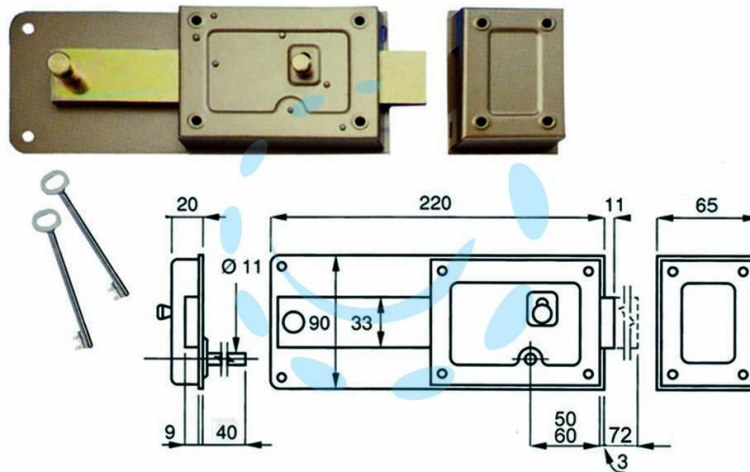

**FERROGLIETTO A GORGES CON CATENACCIO 5  
MANDATE E SCROCCO 272BIS - mm.50 (272 bis)**

Cod.

194778

## DESCRIZIONE

scatola e bocchetta in acciaio verniciato, serratura da applicare per porte in legno, catenaccio a 5 mandate con scrocco incorporato e pomolo interno di sblocco, con 2 chiavi tipo egiziano