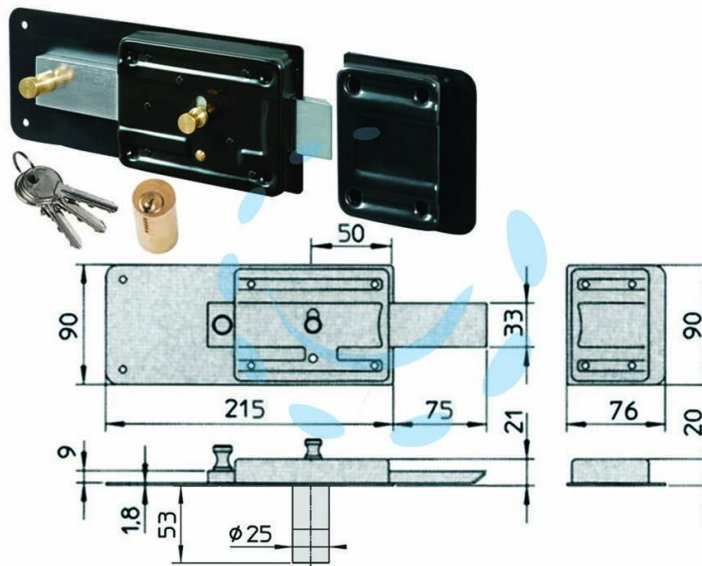

**FERROGLIETTO APPLICARE CATENACCIO 5 MAND. E
SCROCCO CIL. FISSO 1.7852 - mm.60 (1.7853/714)**

Cod.

410977

DESCRIZIONE

scatola, bocchetta e piastra in acciaio verniciato, serratura da applicare per porte in ferro, catenaccio in acciaio a 5 mandate con scrocco e pomolo interno di sblocco, con cilindro fisso e 3 chiavi