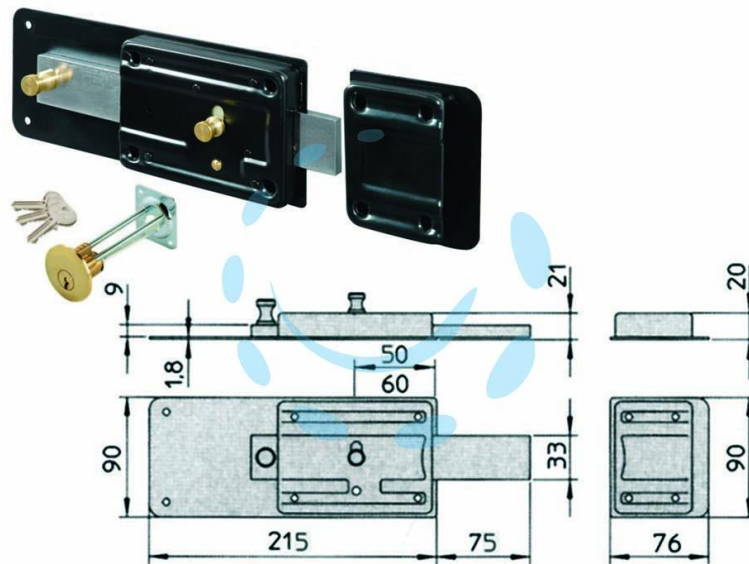

**FERROGLIETTO APPLICARE CON CATENACCIO 6  
MANDATE CILIND. STACCATO - mm.50 (1.7832/712)**

Cod.

186063

## DESCRIZIONE

scatola, bocchetta e piastra in acciaio verniciato, serratura da applicare per porte in legno, catenaccio in acciaio a 6 mandate e pomolo interno di sblocco, con cilindro staccato e 3 chiavi