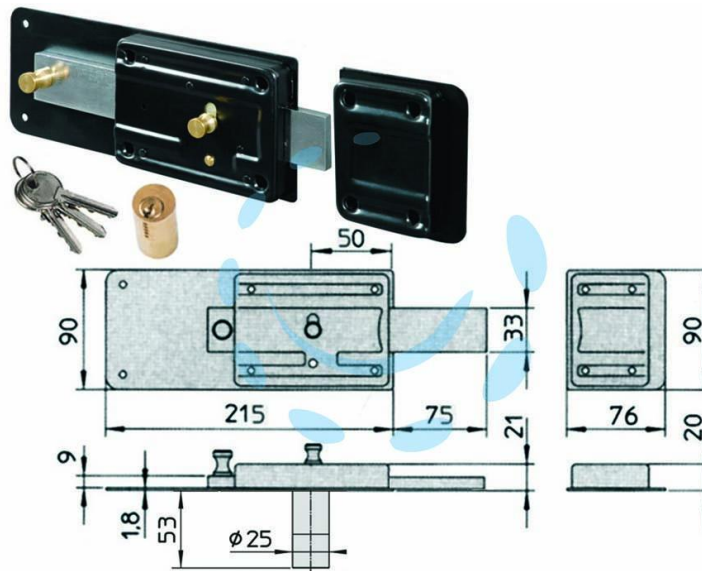

**FERROGLIETTO APPLICARE CON CATENACCIO 6
MANDATE CILINDRO FISSO - mm.50 (1.7832/714)**

Cod.

410946

DESCRIZIONE

scatola, bocchetta e piastra in acciaio verniciato, serratura da applicare per porte in ferro, catenaccio in acciaio a 6 mandate e pomolo interno di sblocco, con cilindro fisso e 3 chiavi