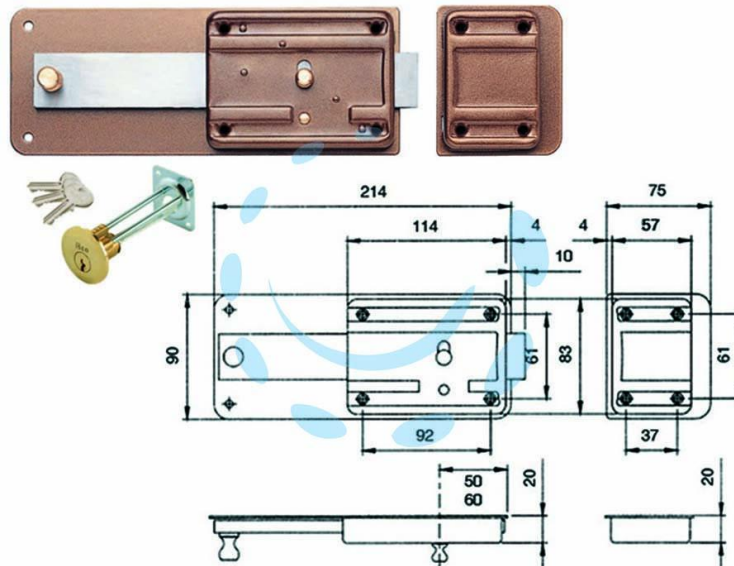

**FERROGLIETTO CON CATENACCIO 5 MANDATE
SCROCCO CILINDRO STACCATO 320 - mm.50 (320505)**

Cod.

171328

DESCRIZIONE

scatola e bocchetta in acciaio verniciato, serratura da applicare per porte in legno, catenaccio a 5 mandate con scrocco incorporato e pomolo interno di sblocco, con cilindro staccato e 3 chiavi