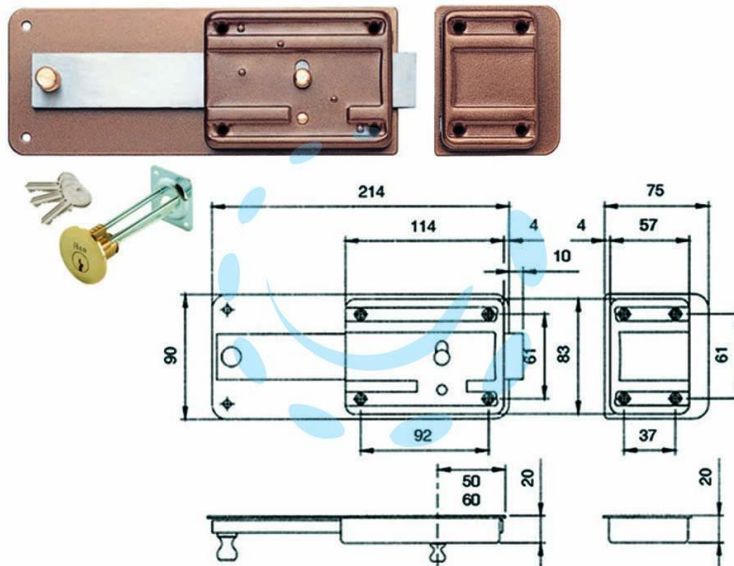

**FERROGLIETTO CON CATENACCIO 5 MANDATE  
SCROCCO CILINDRO STACCATO 320 - mm.60 (320605)**

Cod.

171335

## DESCRIZIONE

scatola e bocchetta in acciaio verniciato, serratura da applicare per porte in legno, catenaccio a 5 mandate con scrocco incorporato e pomolo interno di sblocco, con cilindro staccato e 3 chiavi