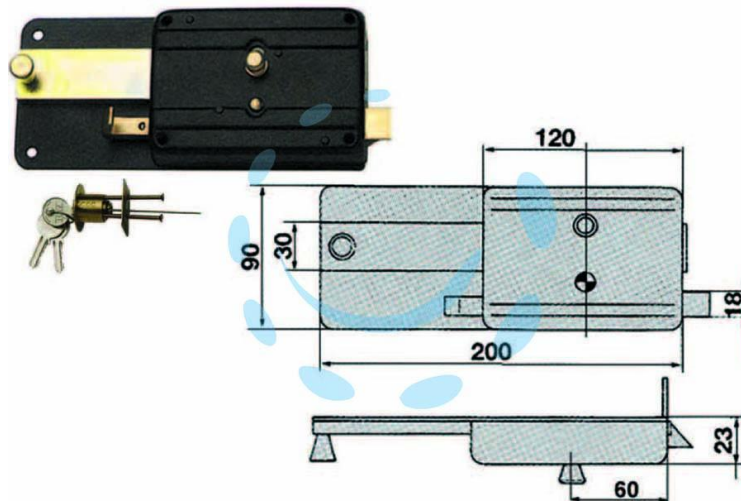

**FERROGLIETTO CON CATENACCIO 6 MAND. E SCR.
SEPARATO CIL. STACC. 230CS - mm.60 (230/CS)**

Cod.

11082

DESCRIZIONE

serrature di sicurezza da applicare per porte in legno, catenaccio a 6 mandate e scrocco separato e pomolo interno di sblocco, con cilindro staccato e 3 chiavi