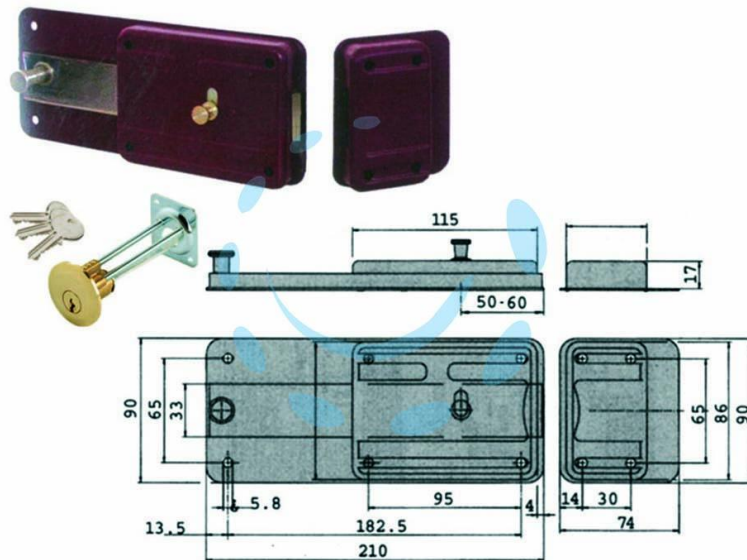

**FERROGLIETTO CON CATENACCIO 6 MANDATE
CILINDRO STACCATO 55051 - mm.50 (55051501)**

Cod.

91114

DESCRIZIONE

scatola e bocchetta in acciaio verniciato rosso amaranto, serratura da applicare per porte in legno, catenaccio in acciaio smerigliato nichelato a 6 mandate e pomolo interno di sblocco, con cilindro staccato e 3 chiavi