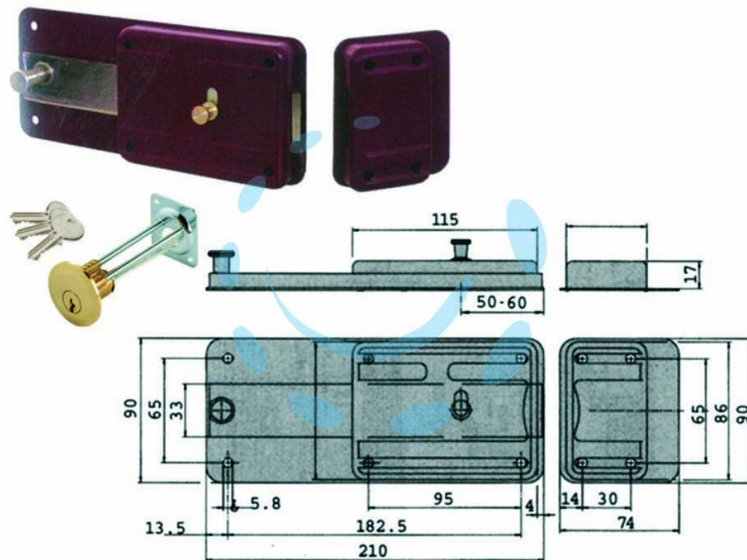

**FERROGLIETTO CON CATENACCIO 6 MANDATE  
CILINDRO STACCATO 55051 - mm.60 (55051601)**

Cod.

91688

## DESCRIZIONE

scatola e bocchetta in acciaio verniciato rosso amaranto, serratura da applicare per porte in legno, catenaccio in acciaio smerigliato nichelato a 6 mandate e pomolo interno di sblocco, con cilindro staccato e 3 chiavi