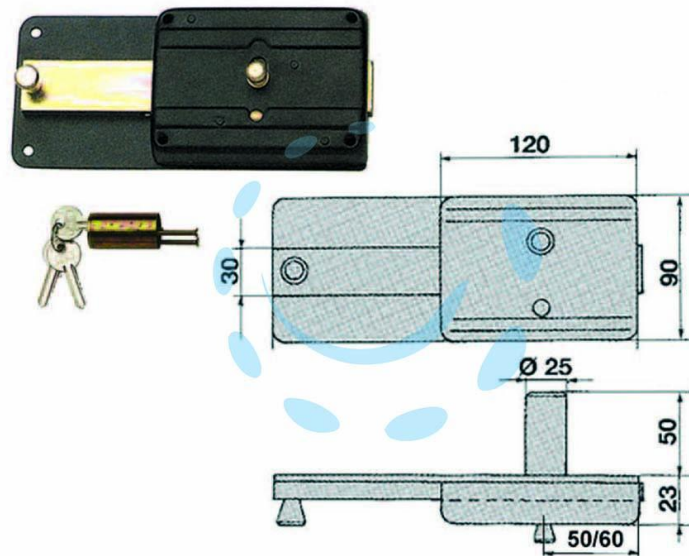

**FERROGLIETTO CON CATENACCIO 6 MANDATE CON  
CILINDRO FISSO 220CF - mm.60 (220/CF)**

Cod.

69038

## DESCRIZIONE

serrature di sicurezza da applicare per porte in ferro, catenaccio a 6 mandate e pomolo interno di sblocco, con cilindro fisso e 3 chiavi