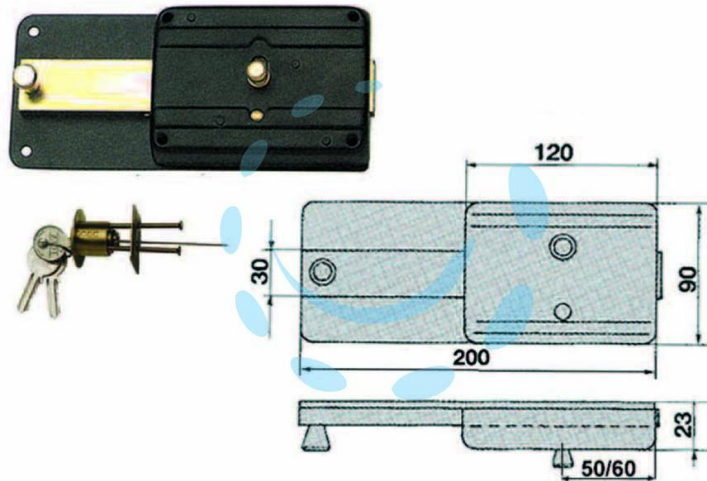

**FERROGLIETTO CON CATENACCIO 6 MANDATE CON  
CILINDRO STACCATO 220CS - mm.50 (220/CS)**

Cod.

11112

## DESCRIZIONE

serrature di sicurezza da applicare per porte in legno, catenaccio a 6 mandate e pomolo interno di sblocco, con cilindro staccato e 3 chiavi