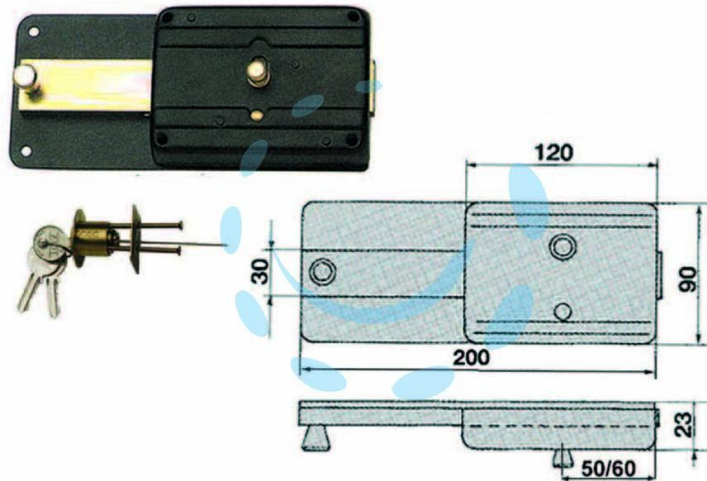

**FERROGLIETTO CON CATENACCIO 6 MANDATE CON  
CILINDRO STACCATO 220CS - mm.60 (220/CS)**

Cod.

11129

## DESCRIZIONE

serrature di sicurezza da applicare per porte in legno, catenaccio a 6 mandate e pomolo interno di sblocco, con cilindro staccato e 3 chiavi