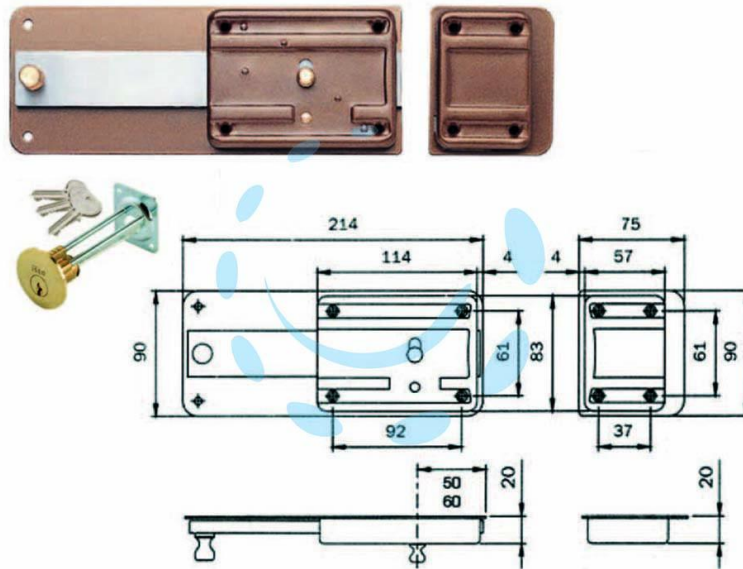

**FERROGLIETTO CON CATENACCIO 6 MANDATE CON
CILINDRO STACCATO 300 - mm.50 (300506)**

Cod.

171304

DESCRIZIONE

scatola e bocchetta in acciaio verniciato, serratura da applicare per porte in legno, catenaccio a 6 mandate e pomolo interno di sblocco, con cilindro staccato e 3 chiavi