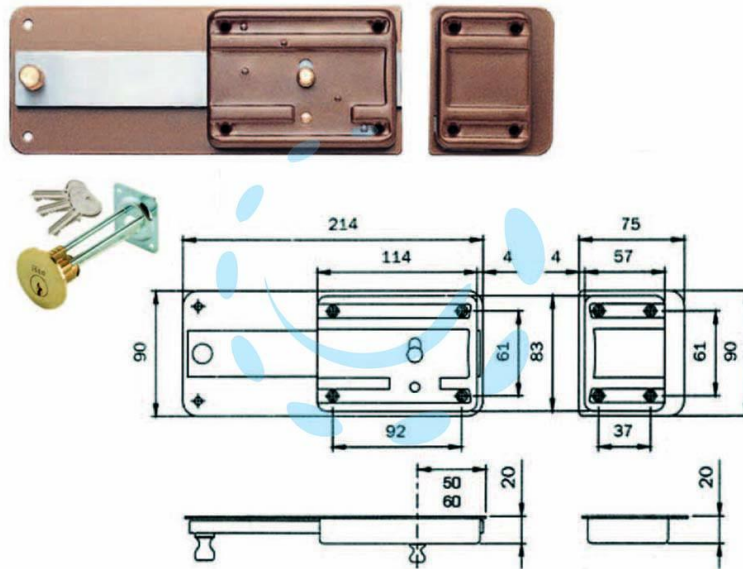

**FERROGLIETTO CON CATENACCIO 6 MANDATE CON
CILINDRO STACCATO 300 - mm.60 (300606)**

Cod.

171311

DESCRIZIONE

scatola e bocchetta in acciaio verniciato, serratura da applicare per porte in legno, catenaccio a 6 mandate e pomolo interno di sblocco, con cilindro staccato e 3 chiavi