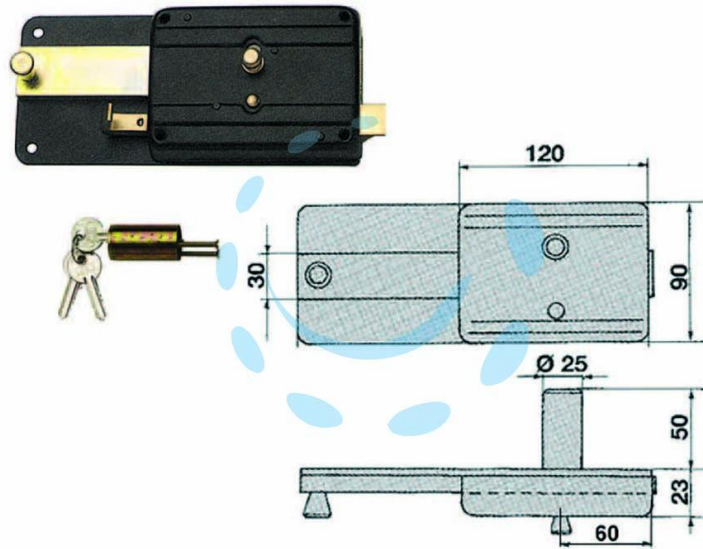

**FERROGLIETTO CON CATENACCIO 6 MANDATE E SCR.
SEPARATO CIL. FISSO 230CF - mm.60 (230/CF)**

Cod.

71642

DESCRIZIONE

serrature di sicurezza da applicare per porte in ferro, catenaccio a 6 mandate e scrocco separato e pomolo interno di sblocco, con cilindro staccato e 3 chiavi