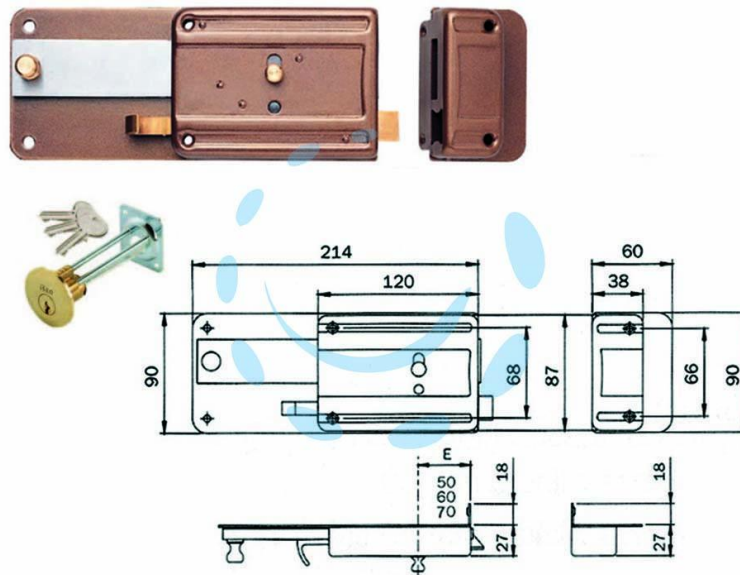

**FERROGLIETTO CON CATENACCIO 6 MANDATE E SCR.
SEPARATO CIL. STACC. 340 - mm.50 (340506)**

Cod.

171441

DESCRIZIONE

scatola e bocchetta in acciaio verniciato, serratura da applicare per porte in legno, catenaccio a 6 mandate con scrocco separato e pomolo interno di sblocco, richiamo scrocco con tirante interno e con chiave esterno, con cilindro staccato e 3 chiavi