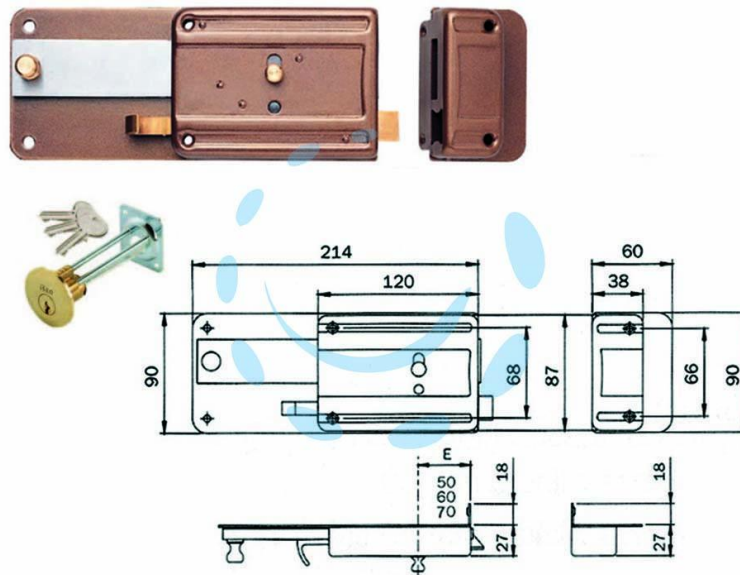

**FERROGLIETTO CON CATENACCIO 6 MANDATE E SCR.
SEPARATO CIL. STACC. 340 - mm.60 (340606)**

Cod.

171458

DESCRIZIONE

scatola e bocchetta in acciaio verniciato, serratura da applicare per porte in legno, catenaccio a 6 mandate con scrocco separato e pomolo interno di sblocco, richiamo scrocco con tirante interno e con chiave esterno, con cilindro staccato e 3 chiavi