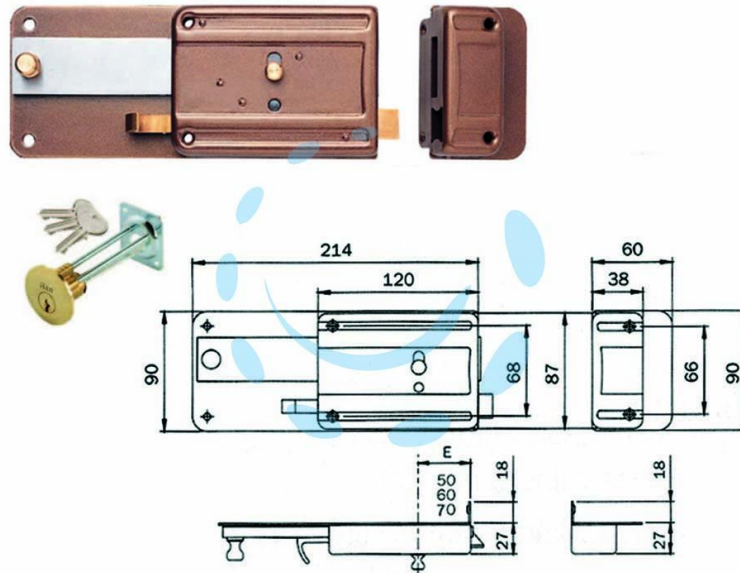

**FERROGLIETTO CON CATENACCIO 6 MANDATE E SCR.
SEPARATO CIL. STACC. 340 - mm.70 (340706)**

Cod.

171465

DESCRIZIONE

scatola e bocchetta in acciaio verniciato, serratura da applicare per porte in legno, catenaccio a 6 mandate con scrocco separato e pomolo interno di sblocco, richiamo scrocco con tirante interno e con chiave esterno, con cilindro staccato e 3 chiavi