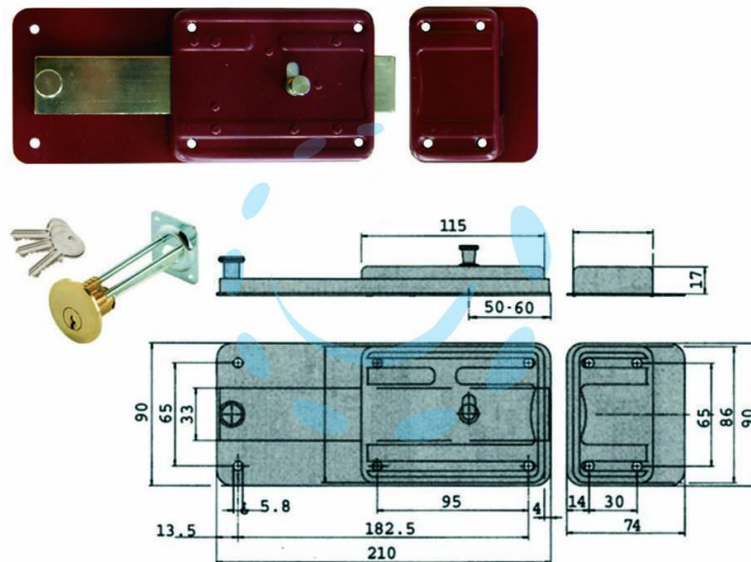

**FERROGLIETTO CON CATENACCIO 6 MANDATE  
SCROCCO CILINDRO STACCATO 55071 - mm.50  
(55071501)**

Cod.

144223

## DESCRIZIONE

scatola e bocchetta in acciaio verniciato rosso amaranto, serratura da applicare per porte in legno, catenaccio in acciaio smerigliato nichelato a 6 mandate con scrocco incorporato e pomolo interno di sblocco, con cilindro staccato e 3 chiavi