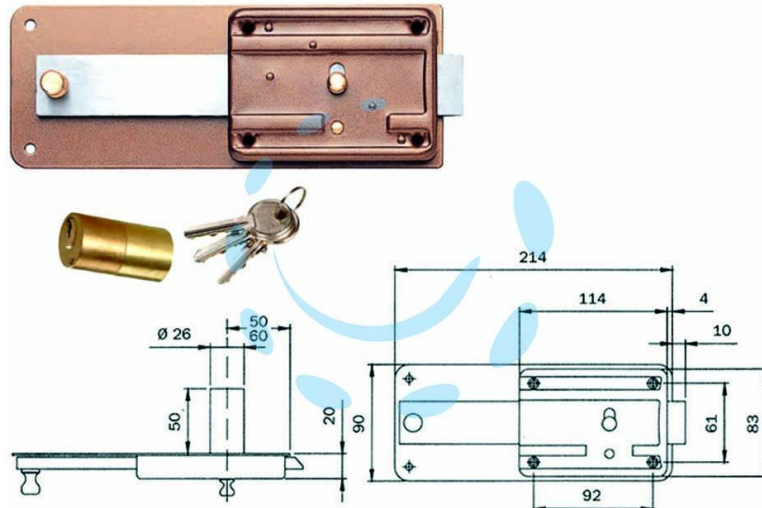

**FERROGLIETTO P/FERRO CATENACCIO 5 MAND. E SCR.
CIL. FISSO S/CONTR. 315 - mm.50 (315505)**

Cod.

321419

DESCRIZIONE

serratura da applicare per porte in ferro con pomolo dblocca catenaccio interno e cilindro fisso \varnothing mm.26x50 esterno - 3 chiavi - catenaccio a 5 mandate + scrocco incorporato - senza contropiastra