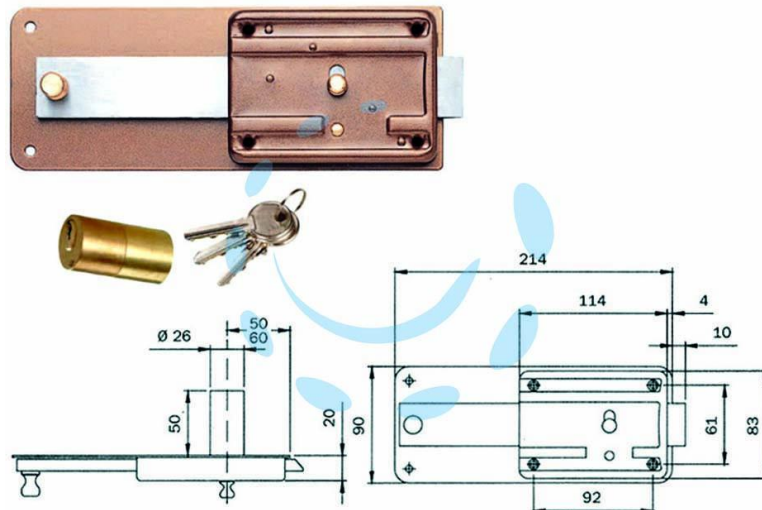

**FERROGLIETTO P/FERRO CATENACCIO 5 MAND. E SCR.
CIL. FISSO S/CONTR. 315 - mm.60 (315605)**

Cod.

321426

DESCRIZIONE

serratura da applicare per porte in ferro con pomolo dblocca catenaccio interno e cilindro fisso \varnothing mm.26x50 esterno - 3 chiavi - catenaccio a 5 mandate + scrocco incorporato - senza contropiastra