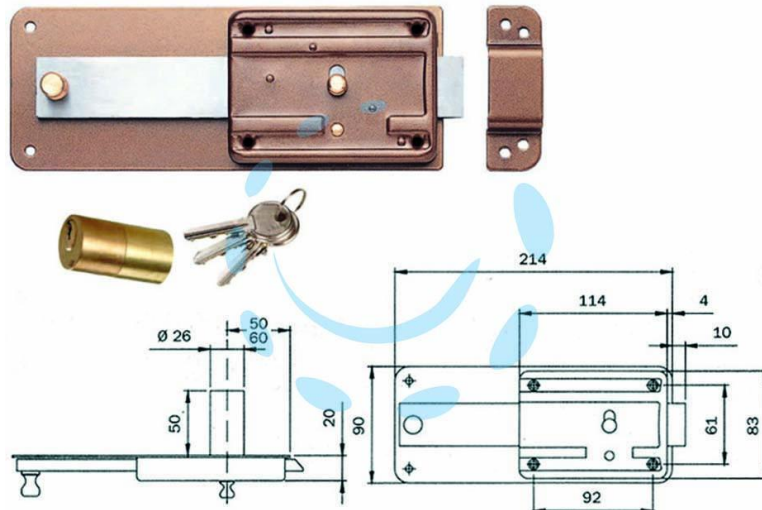

**FERROGLIETTO P/FERRO CATENACCIO 5 MANDATE
SCROCCO CILINDRO FISSO 3105 - mm.50 (310504500)**

Cod.

171342

DESCRIZIONE

scatola e bocchetta in acciaio verniciato, serratura da applicare per porte in ferro, catenaccio a 5 mandate con scrocco incorporato e pomolo interno di sblocco, con cilindro fisso \varnothing mm.26 da mm.50 e 3 chiavi