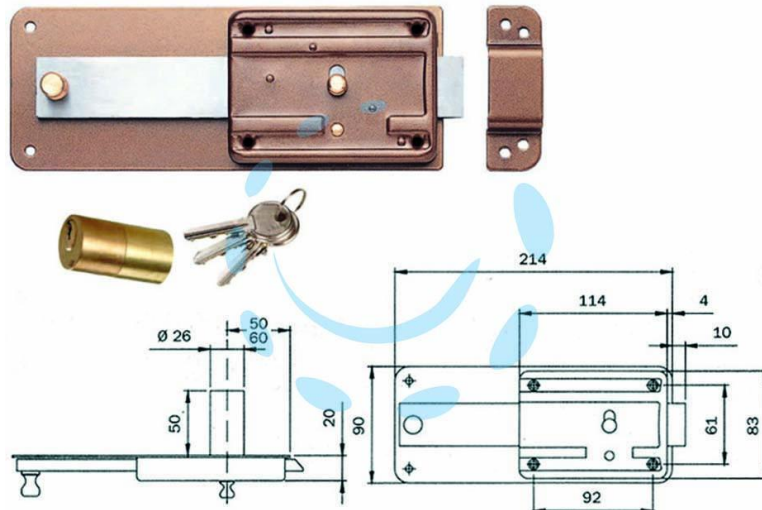

**FERROGLIETTO P/FERRO CATENACCIO 5 MANDATE
SCROCCO CILINDRO FISSO 3105 - mm.60 (310504600)**

Cod.

171359

DESCRIZIONE

scatola e bocchetta in acciaio verniciato, serratura da applicare per porte in ferro, catenaccio a 5 mandate con scrocco incorporato e pomolo interno di sblocco, con cilindro fisso \varnothing mm.26 da mm.50 e 3 chiavi