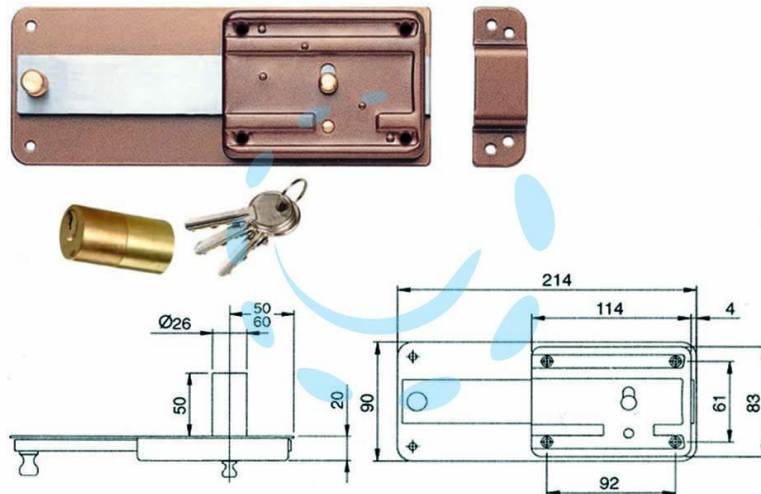

**FERROGLIETTO P/FERRO CATENACCIO 6 MANDATE CON  
CILINDRO FISSO 3106 - mm.50 (310604500)**

Cod.

171366

## DESCRIZIONE

scatola e bocchetta in acciaio verniciato, serratura da applicare per porte in ferro, catenaccio a 6 mandate e pomolo interno di sblocco, con cilindro fisso  $\varnothing$  mm.26 da mm.50 e 3 chiavi