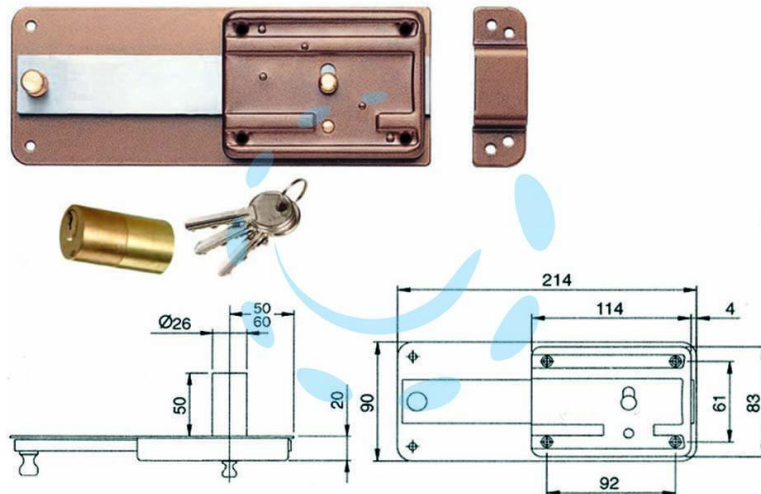

**FERROGLIETTO P/FERRO CATENACCIO 6 MANDATE CON  
CILINDRO FISSO 3106 - mm.60 (310604600)**

Cod.

171373

## DESCRIZIONE

scatola e bocchetta in acciaio verniciato, serratura da applicare per porte in ferro, catenaccio a 6 mandate e pomolo interno di sblocco, con cilindro fisso  $\varnothing$  mm.26 da mm.50 e 3 chiavi