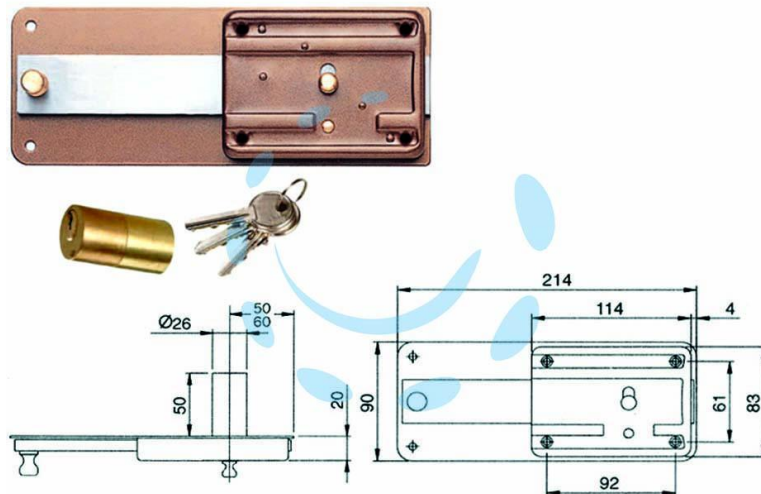

**FERROGLIETTO P/FERRO CON CATENACCIO 6 MAND.
CIL. FISSO S/CONTROP. 315 - mm.50 (315506)**

Cod.

321396

DESCRIZIONE

serratura da applicare per porte in ferro con pomolo sblocca catenaccio interno e cilindro fisso \varnothing mm.26x50 esterno - 3 chiavi - catenaccio a 6 mandate - senza contropiastra