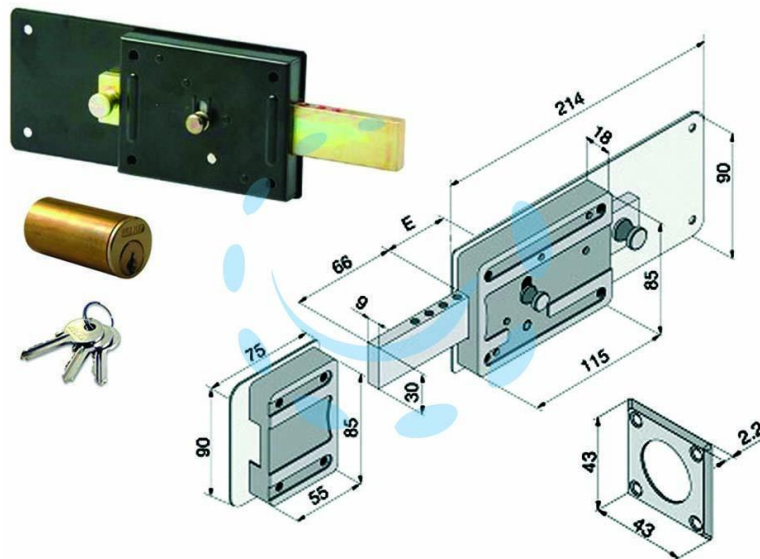

**FERROGLIETTO SOLO CATENACCIO 6 MANDATE CON
CILINDRO FISSO 012 - mm.50 (01250501)**

Cod.

351973

DESCRIZIONE

serrature di sicurezza da applicare per porte in ferro - catenaccio a 6 mandate e pomolo interno di sblocco, con cilindro fisso mm.50 e 1 borchia