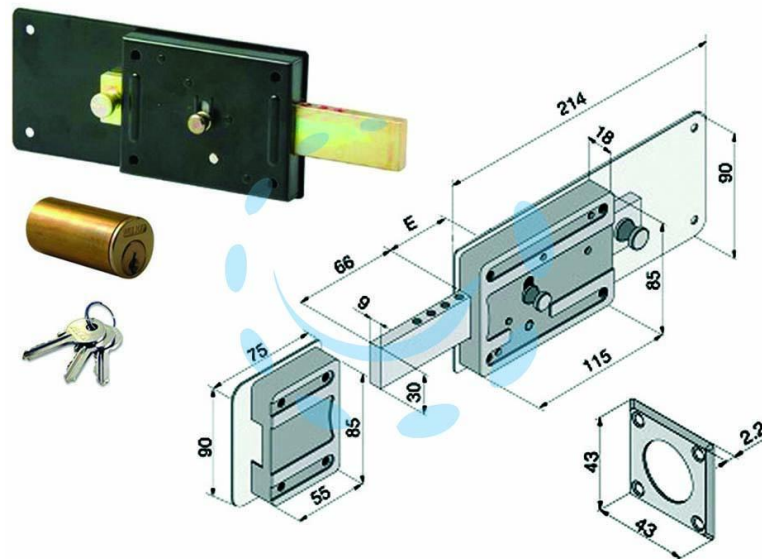

**FERROGLIETTO SOLO CATENACCIO 6 MANDATE CON
CILINDRO FISSO 012 - mm.60 (01260601)**

Cod.

351997

DESCRIZIONE

serrature di sicurezza da applicare per porte in ferro - catenaccio a 6 mandate e pomolo interno di sblocco, con cilindro fisso mm.50 e 1 borchia