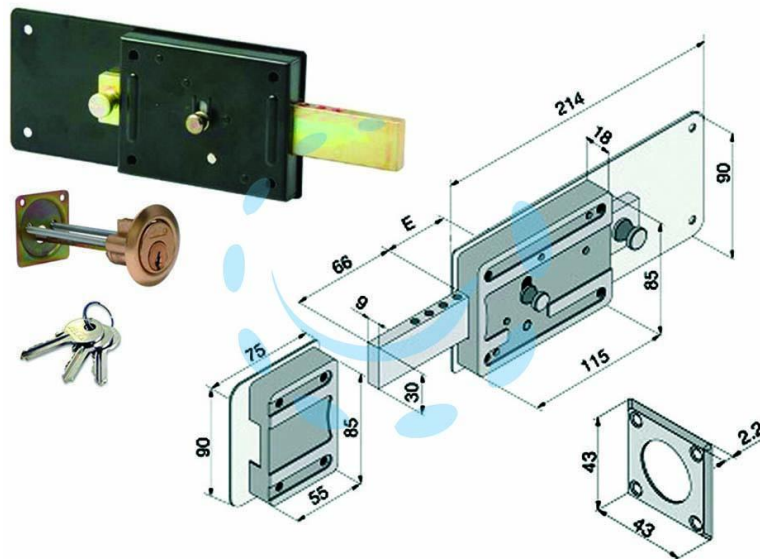

**FERROGLIETTO SOLO CATENACCIO 6 MANDATE CON
CILINDRO STACCATO 012 - mm.50 (01250801)**

Cod.

351966

DESCRIZIONE

serrature di sicurezza da applicare per porte in legno - catenaccio a 6 mandate e pomolo interno di sblocco, con cilindro staccato mm.80 e 1 borchia